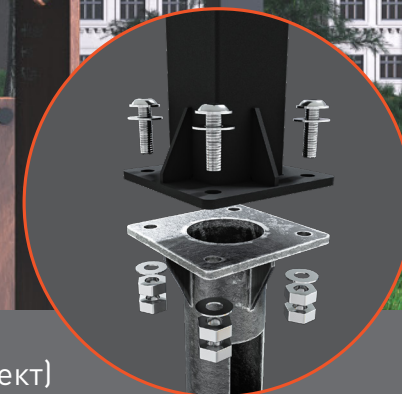

Сфера применения:

- парки, скверы, аллеи;
- дворовые территории ЖК;
- тротуары;
- велотреки;
- парковочные зоны;
- общественные рекреации;
- набережные;
- прогулочные пространства;
- зонирование территорий.

Возможные варианты установки:

Монтаж опоры светильника на закладную деталь фундамента производится крепежными элементами (входят в комплект)